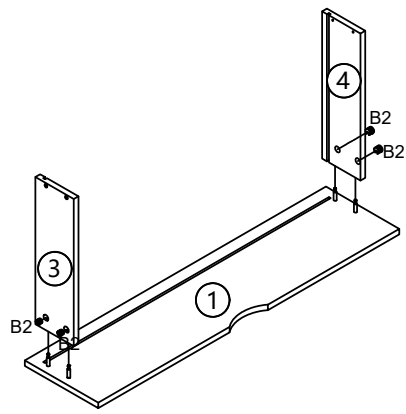

SUNNY BEE Melona Lux posteljni predal SUNNY BEE Melona Lux Bed Drawer

Navodila za sestavo Assembly instructions

Prodajalec/Vendor:
KOTEK d.o.o.
Obrtniška ulica 6
2310 Slov. Bistrica
SLOVENIJA
www.kotek-home.com

<p>1</p> <p>2PCS</p>	<p>2</p> <p>2PCS</p>	<p>3</p> <p>2PCS</p>	<p>4</p> <p>2PCS</p>
<p>5</p> <p>2PCS</p>			
<p>A</p> <p>8PCS</p>	<p>B</p> <p>B1 B2 8PCS</p>	<p>C</p> <p>Φ4x15MM 16PCS</p>	<p>D</p> <p>Φ4x30MM 8PCS</p>

Korak 1 :

Step 1 :

x2

<p>B x 8</p>  <p>B1 B2</p>	<p>D x 8</p>  <p>Φ4x30</p>	<p>C x 16</p>  <p>Φ4x15</p>	<p>A x 8</p> 
---	---	--	--