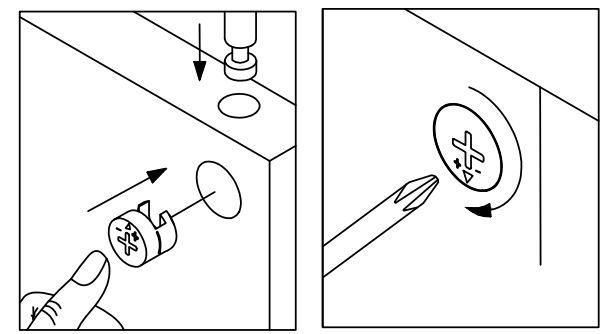

Korak 1 :

Step 1 :

x2