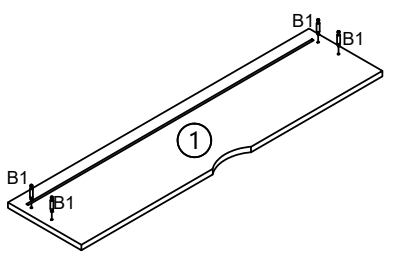

SUNNY BEE Melona Lux posteljni predal SUNNY BEE Melona Lux Bed Drawer

Navodila za sestavo Assembly instructions

Prodajalec/Vendor:
KOTEK d.o.o.
Obrtniška ulica 6
2310 Slov. Bistrica
SLOVENIJA
www.kotek-home.com

<p>1</p> <p>2PCS</p>	<p>2</p> <p>2PCS</p>	<p>3</p> <p>2PCS</p>	<p>4</p> <p>2PCS</p>
<p>5</p> <p>2PCS</p>			
<p>A</p> <p>8PCS</p>	<p>B</p> <p>B1 B2 8PCS</p>	<p>C</p> <p>Φ4x15MM 16PCS</p>	<p>D</p> <p>Φ4x30MM 8PCS</p>

Korak 1 :

Step 1 :

x2

<p>B x 8</p>  <p>B1 B2</p>	<p>D x 8</p>  <p>Φ4x30</p>	<p>C x 16</p>  <p>Φ4x15</p>	<p>A x 8</p> 
---	---	--	--